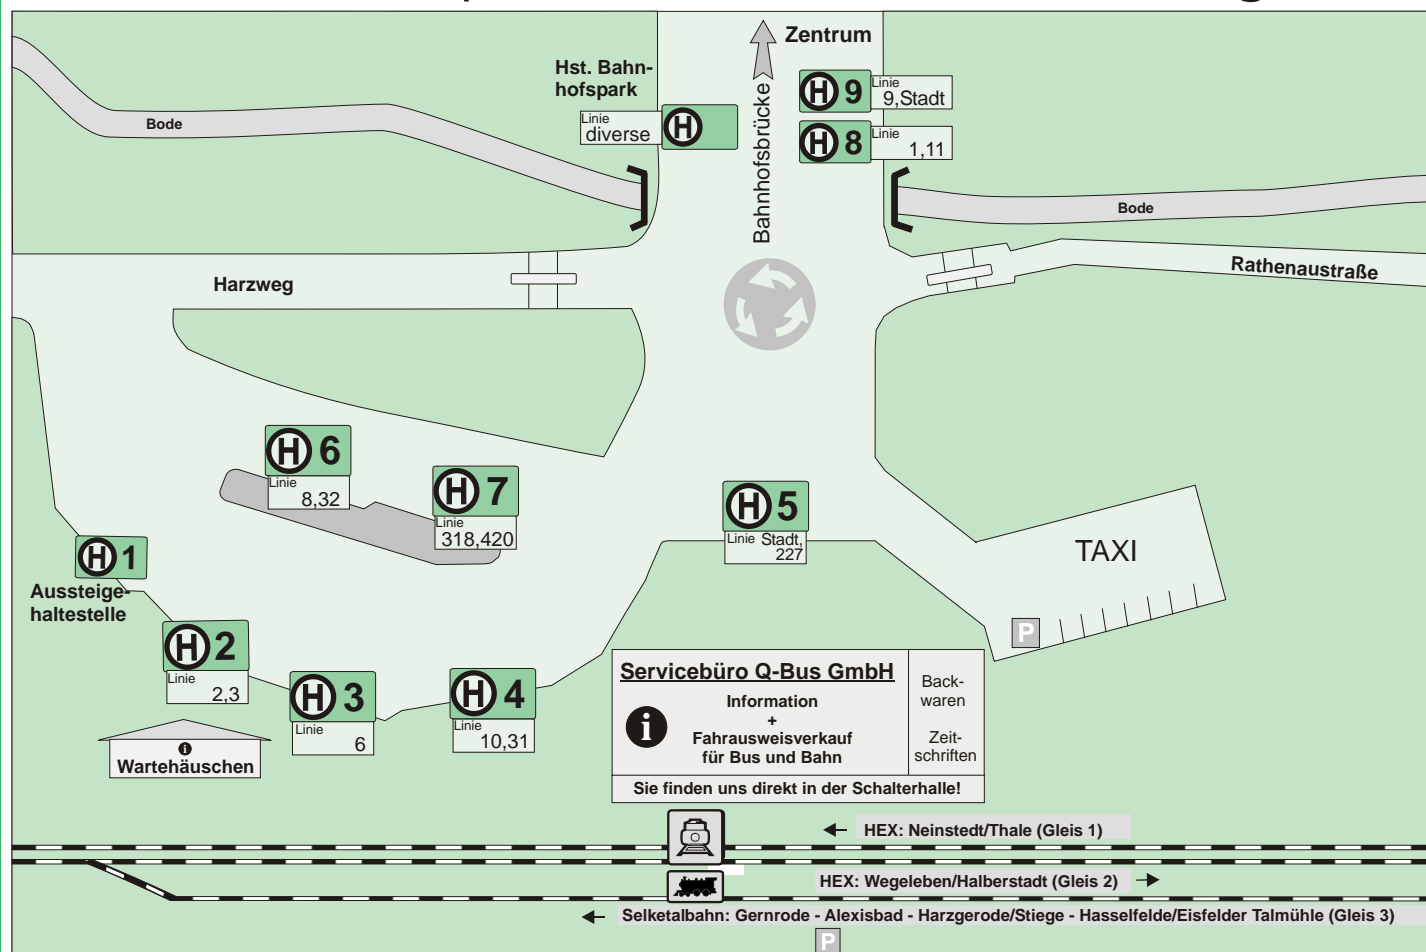

Busfahrausweise können zusätzlich in jedem Bus beim Busfahrer erworben werden.

Öffnungszeiten Servicebüro

Montag - Freitag 06:00 - 11:45/12:15 - 17:45 Uhr

Sa./So./Fei. 08:00 - 11:45/12:15 - 14:30 Uhr

Übersichtsplan Bahnhof Quedlinburg