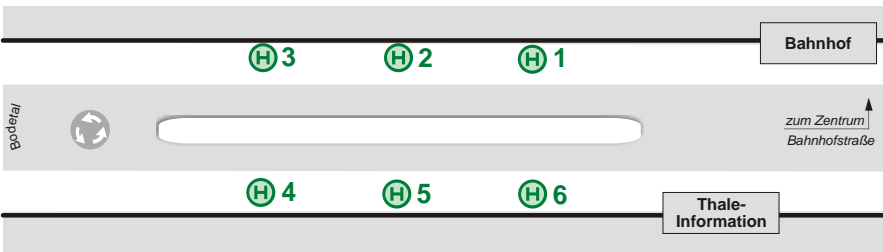

# Bussteigbelegungsplan Busbahnhof Thale

Linie	Richtung	Bussteig
9	Neinstedt – Weddersleben – Warnstedt – <b>Quedlinburg</b>	1
18	Hexentanzplatz – Friedrichsbrunn – Allrode – <b>Treseburg</b>	2
18	(Abzw.) Hexentanzplatz – <b>Friedrichsbrunn</b>	2
11	Warnstedt – Westerhausen – <b>Quedlinburg</b>	3
HVB-253	Timmenrode – Blankenburg – <b>Wernigerode</b>	4
HVB-263	Rosstrappe – Treseburg – Altenbrak – <b>Blankenburg</b>	4
10	Stecklenberg – Bad Suderode – Gernrode – <b>Quedlinburg</b>	5
17	Stecklenberg – Bad Suderode – Gernrode – <b>Ballenstedt</b>	5
A + B	<b>Stadtverkehr Thale</b>	6

**Angaben ohne Gewähr. Änderungen bleiben vorbehalten.**

**Umweltfreundlich mit dem Bus durch den Harz!**

*Zusätzliche Informationen und die wichtigsten Bus-Fahrausweise erhalten Sie auch bei der Thale-Information direkt am Busbahnhof.*