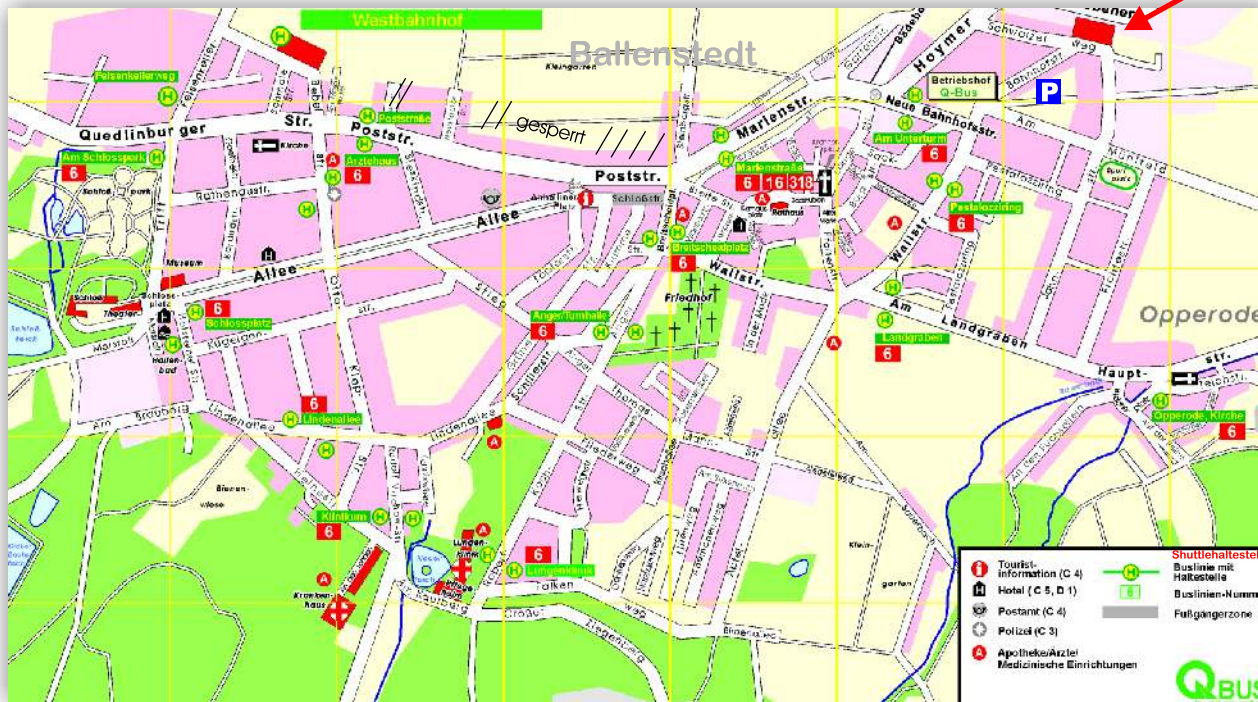

n. Quedlinburg
n. Harzgerode

n. Aschersleben
z. B 6 n

Die B 185 ist in der Ortslage Ballenstedt teilweise gesperrt. Folgen Sie bitte aus Richtung Quedlinburg/Harz kommend der Umleitung für den gesamten Verkehr.